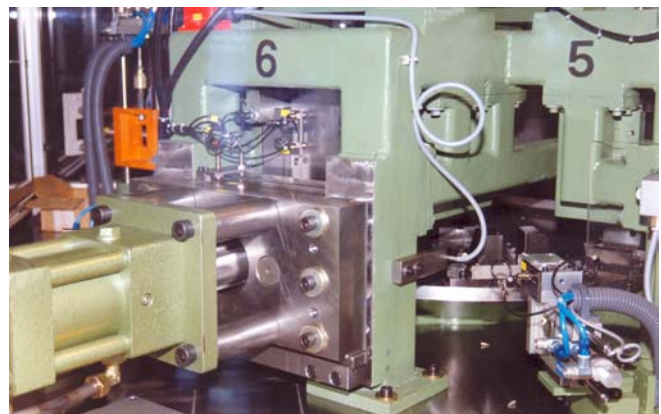

WABAMA Rundtaktvollautomat

Auf diesem Rundtaktvollautomat werden für die Möbelindustrie Schrauben geschlitzt und geräumt.

Bild 1: Gesamtansicht der Anlage

Bild 3: Produktübersicht

Bild 2: Hydraulische Einpressvorrichtung